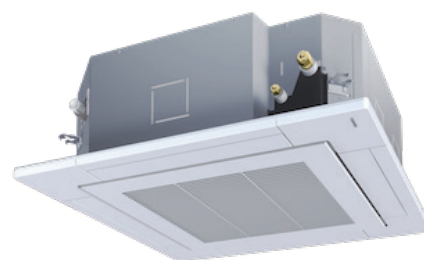

60×60 slim kazeta - Super digitálny invertor

TYP	Chladiaci výkon kW	Vykurovací výkon kW	Rozmery (VxŠxH) mm	Cena € Bez DPH	Cena setu* €
RAV-RM561MUT-E RAV-GP561ATW-E	❄️ 5,00	🔥 5,60	256 x 575 x 575 630 x 799 x 299	1.190,- 1.965,-	3.685,-

* vrátane RBC-AMT32E (RBC-AMTU31-E) + RBC-UM21PG(W)-E

PRÍSLUŠENSTVO	POPIS	CENA €
RBC-UM21PG(W)-E	Panel pre 60x60 slim kazetu	395,-
RBC-AMTU31-E (RBC-AMT32E)	Štandardné káblové diaľkové ovládanie	135,-
RBC-AXU31UM-E	Infračervené diaľkové ovládanie + súprava prijímača na montáž do 60x60 slim kazety (SMMSu)	160,-
TCB-SIR41UM-E	Súprava snímača pohybu na montáž do 60 x 60 slim kazety	115,-
TCB-FF101URE2	Príruba s hrdlom na prípojku čerstvého vzduchu Ø 100 mm	75,-
TCB-PCUC2E	Riadiaca doska na externé ovládanie, alarmy a hlásenia	180,-

Smart kazeta – Super digitálny invertor

TYP	Chladiaci výkon kW	Vykurovací výkon kW	Rozmery (VxŠxH) mm	Cena € Bez DPH	Cena setu* €
RAV-GM561UT-E RAV-GP561ATW-E	❄️ 5,00	🔥 5,60	256 x 840 x 840 630 x 799 x 299	1.135,- 1.965,-	3.620,-
RAV-GM801UT-E RAV-GP801ATW-E	❄️ 7,10	🔥 8,00	319 x 840 x 840 1050 x 1010 x 370	1.415,- 2.540,-	4.475,-
RAV-GM1101UT-E RAV-GP1101AT-E	❄️ 10,00	🔥 11,20	319 x 840 x 840 1550 x 1010 x 370	1.600,- 3.780,-	5.900,-
RAV-GM1401UT-E RAV-GP1401AT-E	❄️ 12,50	🔥 14,00	319 x 840 x 840 1550 x 1010 x 370	1.800,- 4.175,-	6.495,-

* vrátane RBC-AMT32E (RBC-AMTU31-E) + RBC-U41PG(W)-E

PRÍSLUŠENSTVO	POPIS	CENA €
RBC-U41PG(W)-E	Panel pre Smart kazetu	385,-
RBC-AMTU31-E (RBC-AMT32E)	Štandardné káblové diaľkové ovládanie	135,-
RBC-AX41U(W)-E	Infračervené diaľkové ovládanie + súprava prijímača na montáž do Smart kazety	285,-
TCB-SIR41U-E	Súprava snímača pohybu na montáž do Smart kazety	115,-
TCB-GFC1603UE	Filter čerstvého vzduchu	255,-
TCB-SP1603UE	Dištančný rám na spustenie rámu o 70 mm	195,-
TCB-BC1603UE	Súprava Air Discharge Direction Kit na uzatvorenie až troch strán vyfukovania	70,-
TCB-FF101URE2	Príruba s hrdlom na prípojku čerstvého vzduchu Ø 100 mm	75,-
TCB-PCUC2E	Riadiaca doska na externé ovládanie, alarmy a hlásenia	180,-